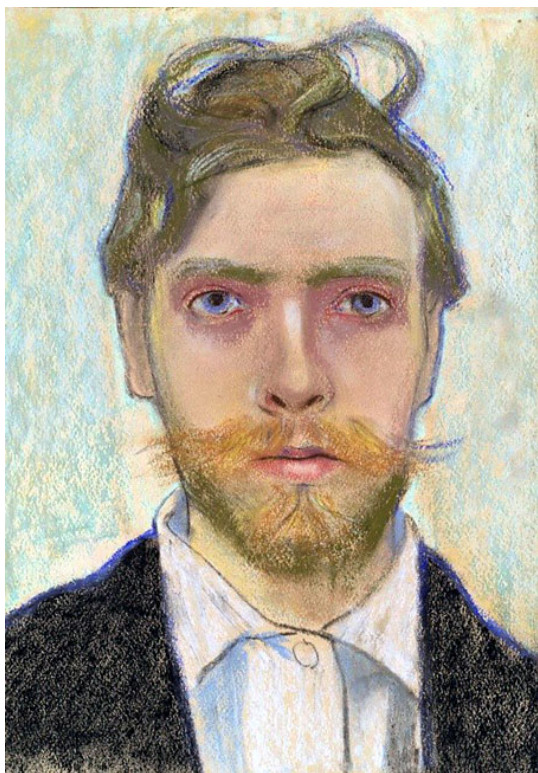

Wycieczka do Krakowa - wystawa WYSPIAŃSKI. NIEZNANY oraz KRAKÓW 1900

Wpisany przez Zarząd Główny SMZK
piątek, 22 marca 2019 11:00

Wycieczka do Krakowa - wystawa WYSPIAŃSKI. NIEZNANY oraz KRAKÓW 1900

Wpisany przez Zarząd Główny SMZK
piątek, 22 marca 2019 11:00

Wystawa / Exhibition

• • • • •
K R A K Ó W
1900

~~Slawomir Mironik w Zimnej Krosnińskiej organizuje w sobotę 27 kwietnia 2019 w Krakowie wystawę w Muzeum
Dziękuję wycieczka SMZK wycieczka Kraków 2019~~